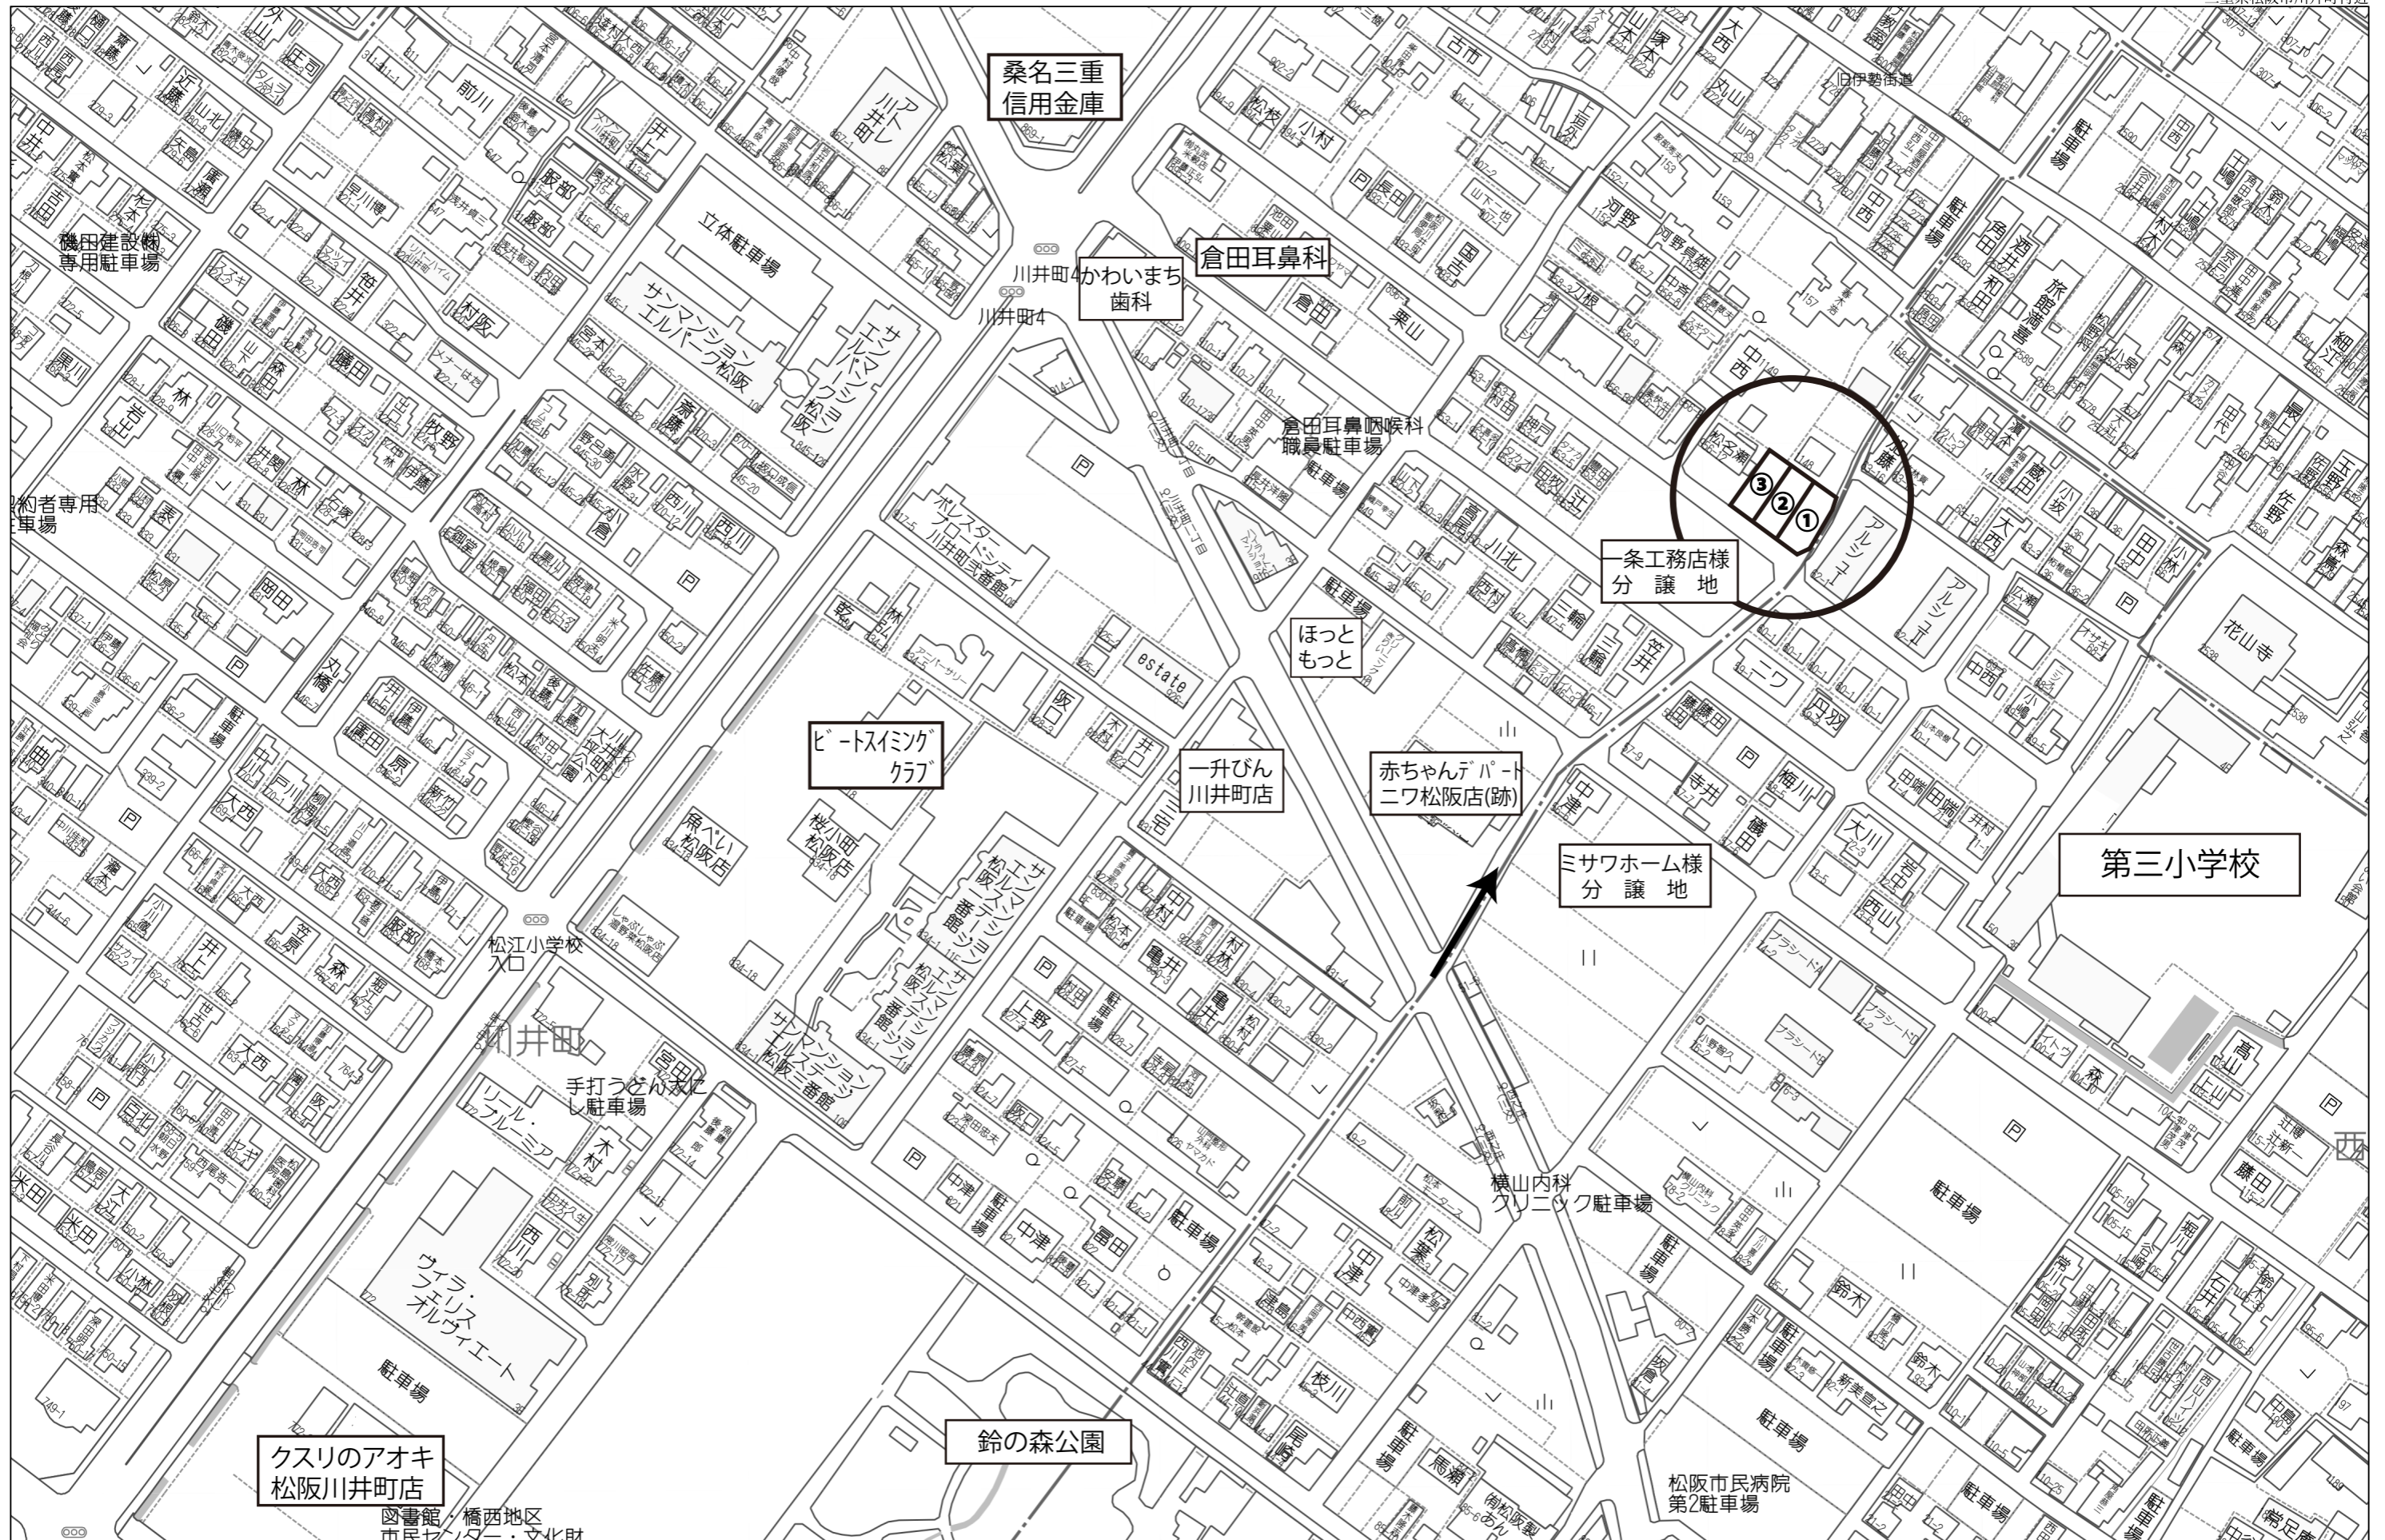

【所在地:〒515-0818 松阪市川井町字下大坪956番15(1号地)、956番14(2号地)、956番5(3号地) ナビ検索住所:松阪市川井町956番5】

三重県松阪市川井町付近

80m

1:1853