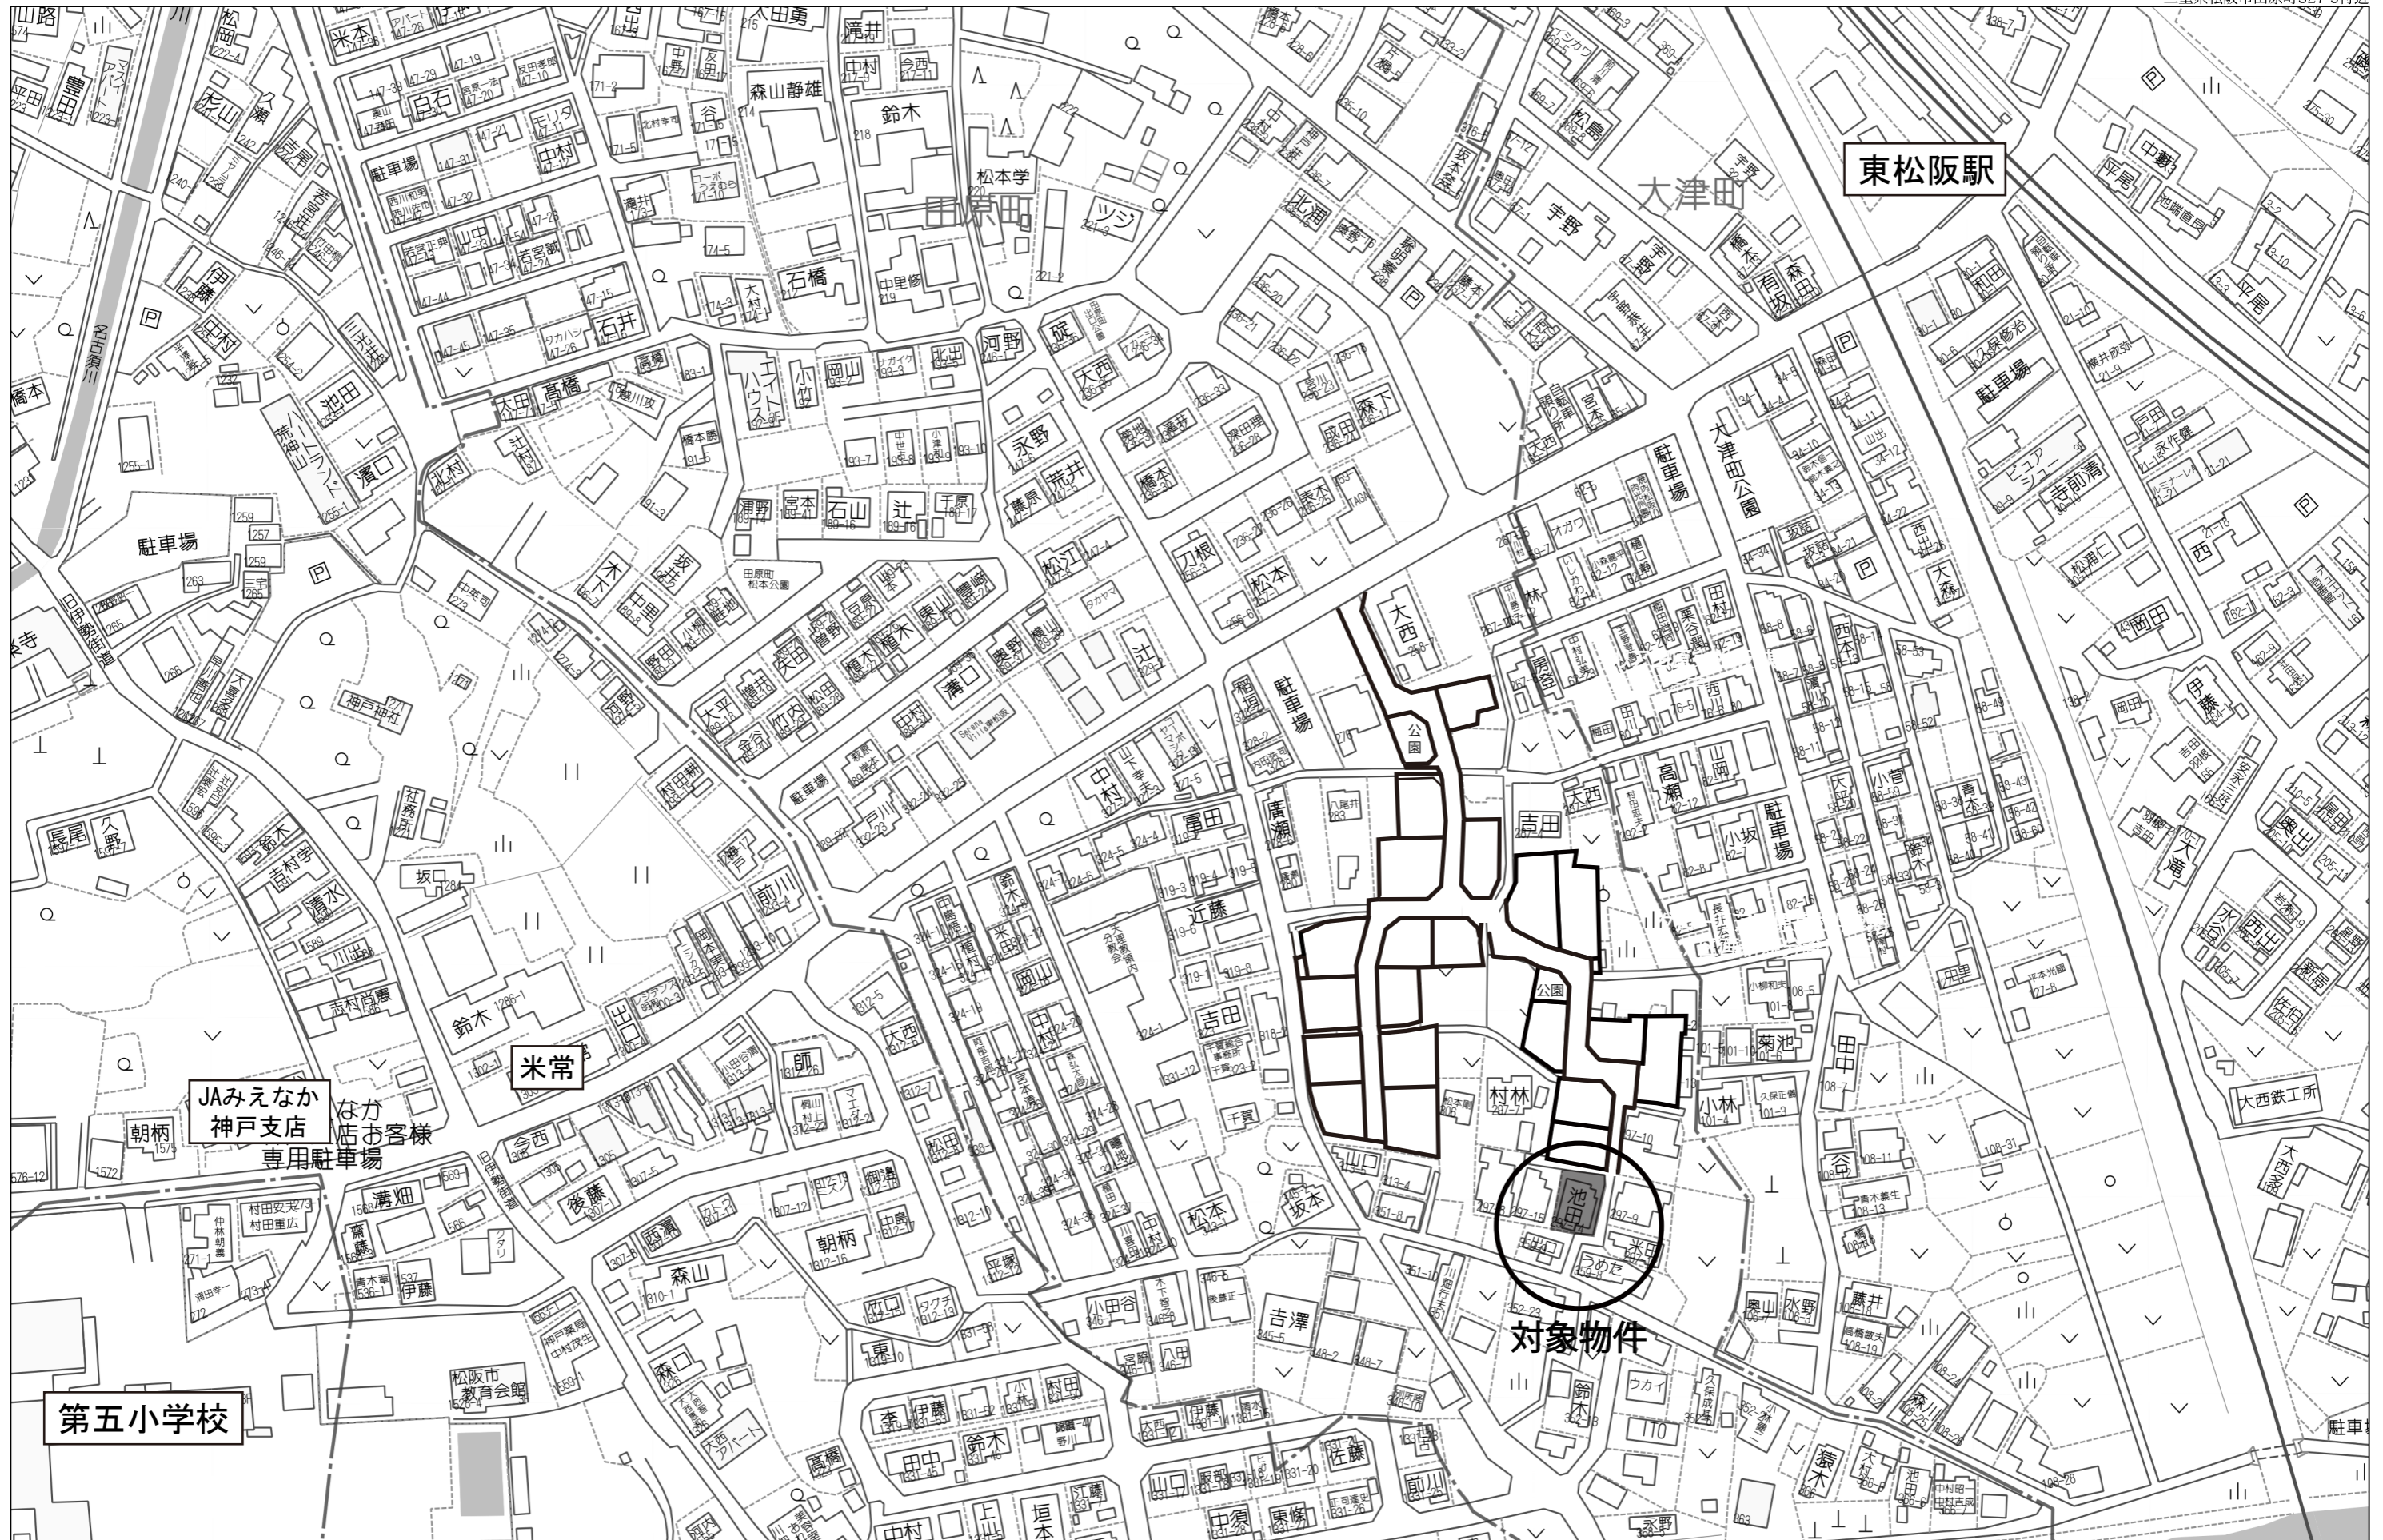

【対象物件 所在地：松阪市田原町字坂畑297番14】

三重県松阪市田原町327-5付近

80m

1:1731