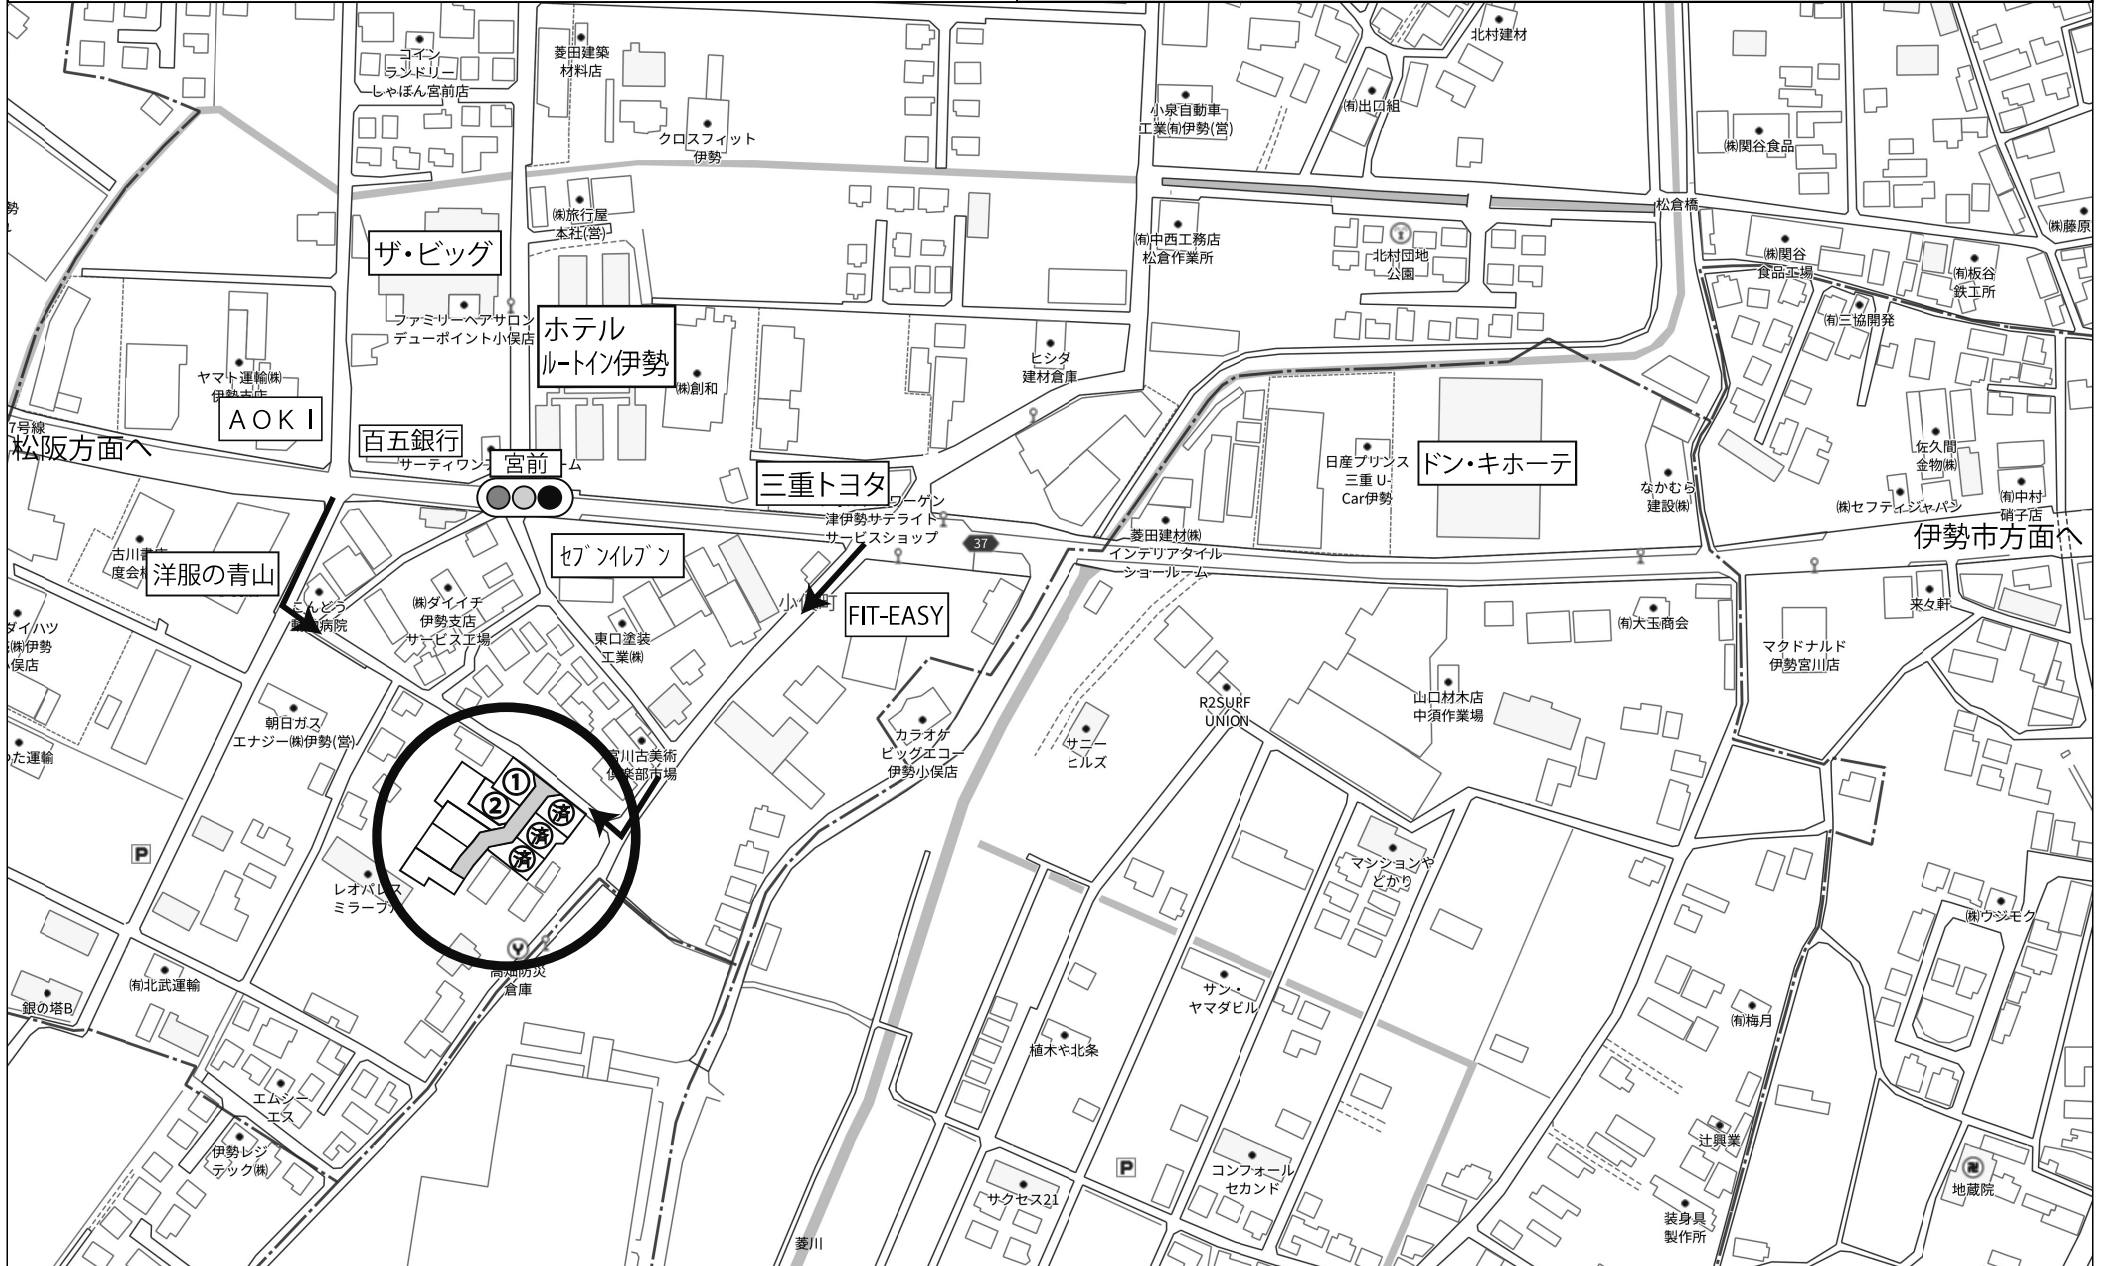

物件名：伊勢市小俣町宮前-2期-全2区画

ナビ検索住所：伊勢市小俣町宮前777 周辺

所在地：伊勢市小俣町宮前774-8・774-10

140m