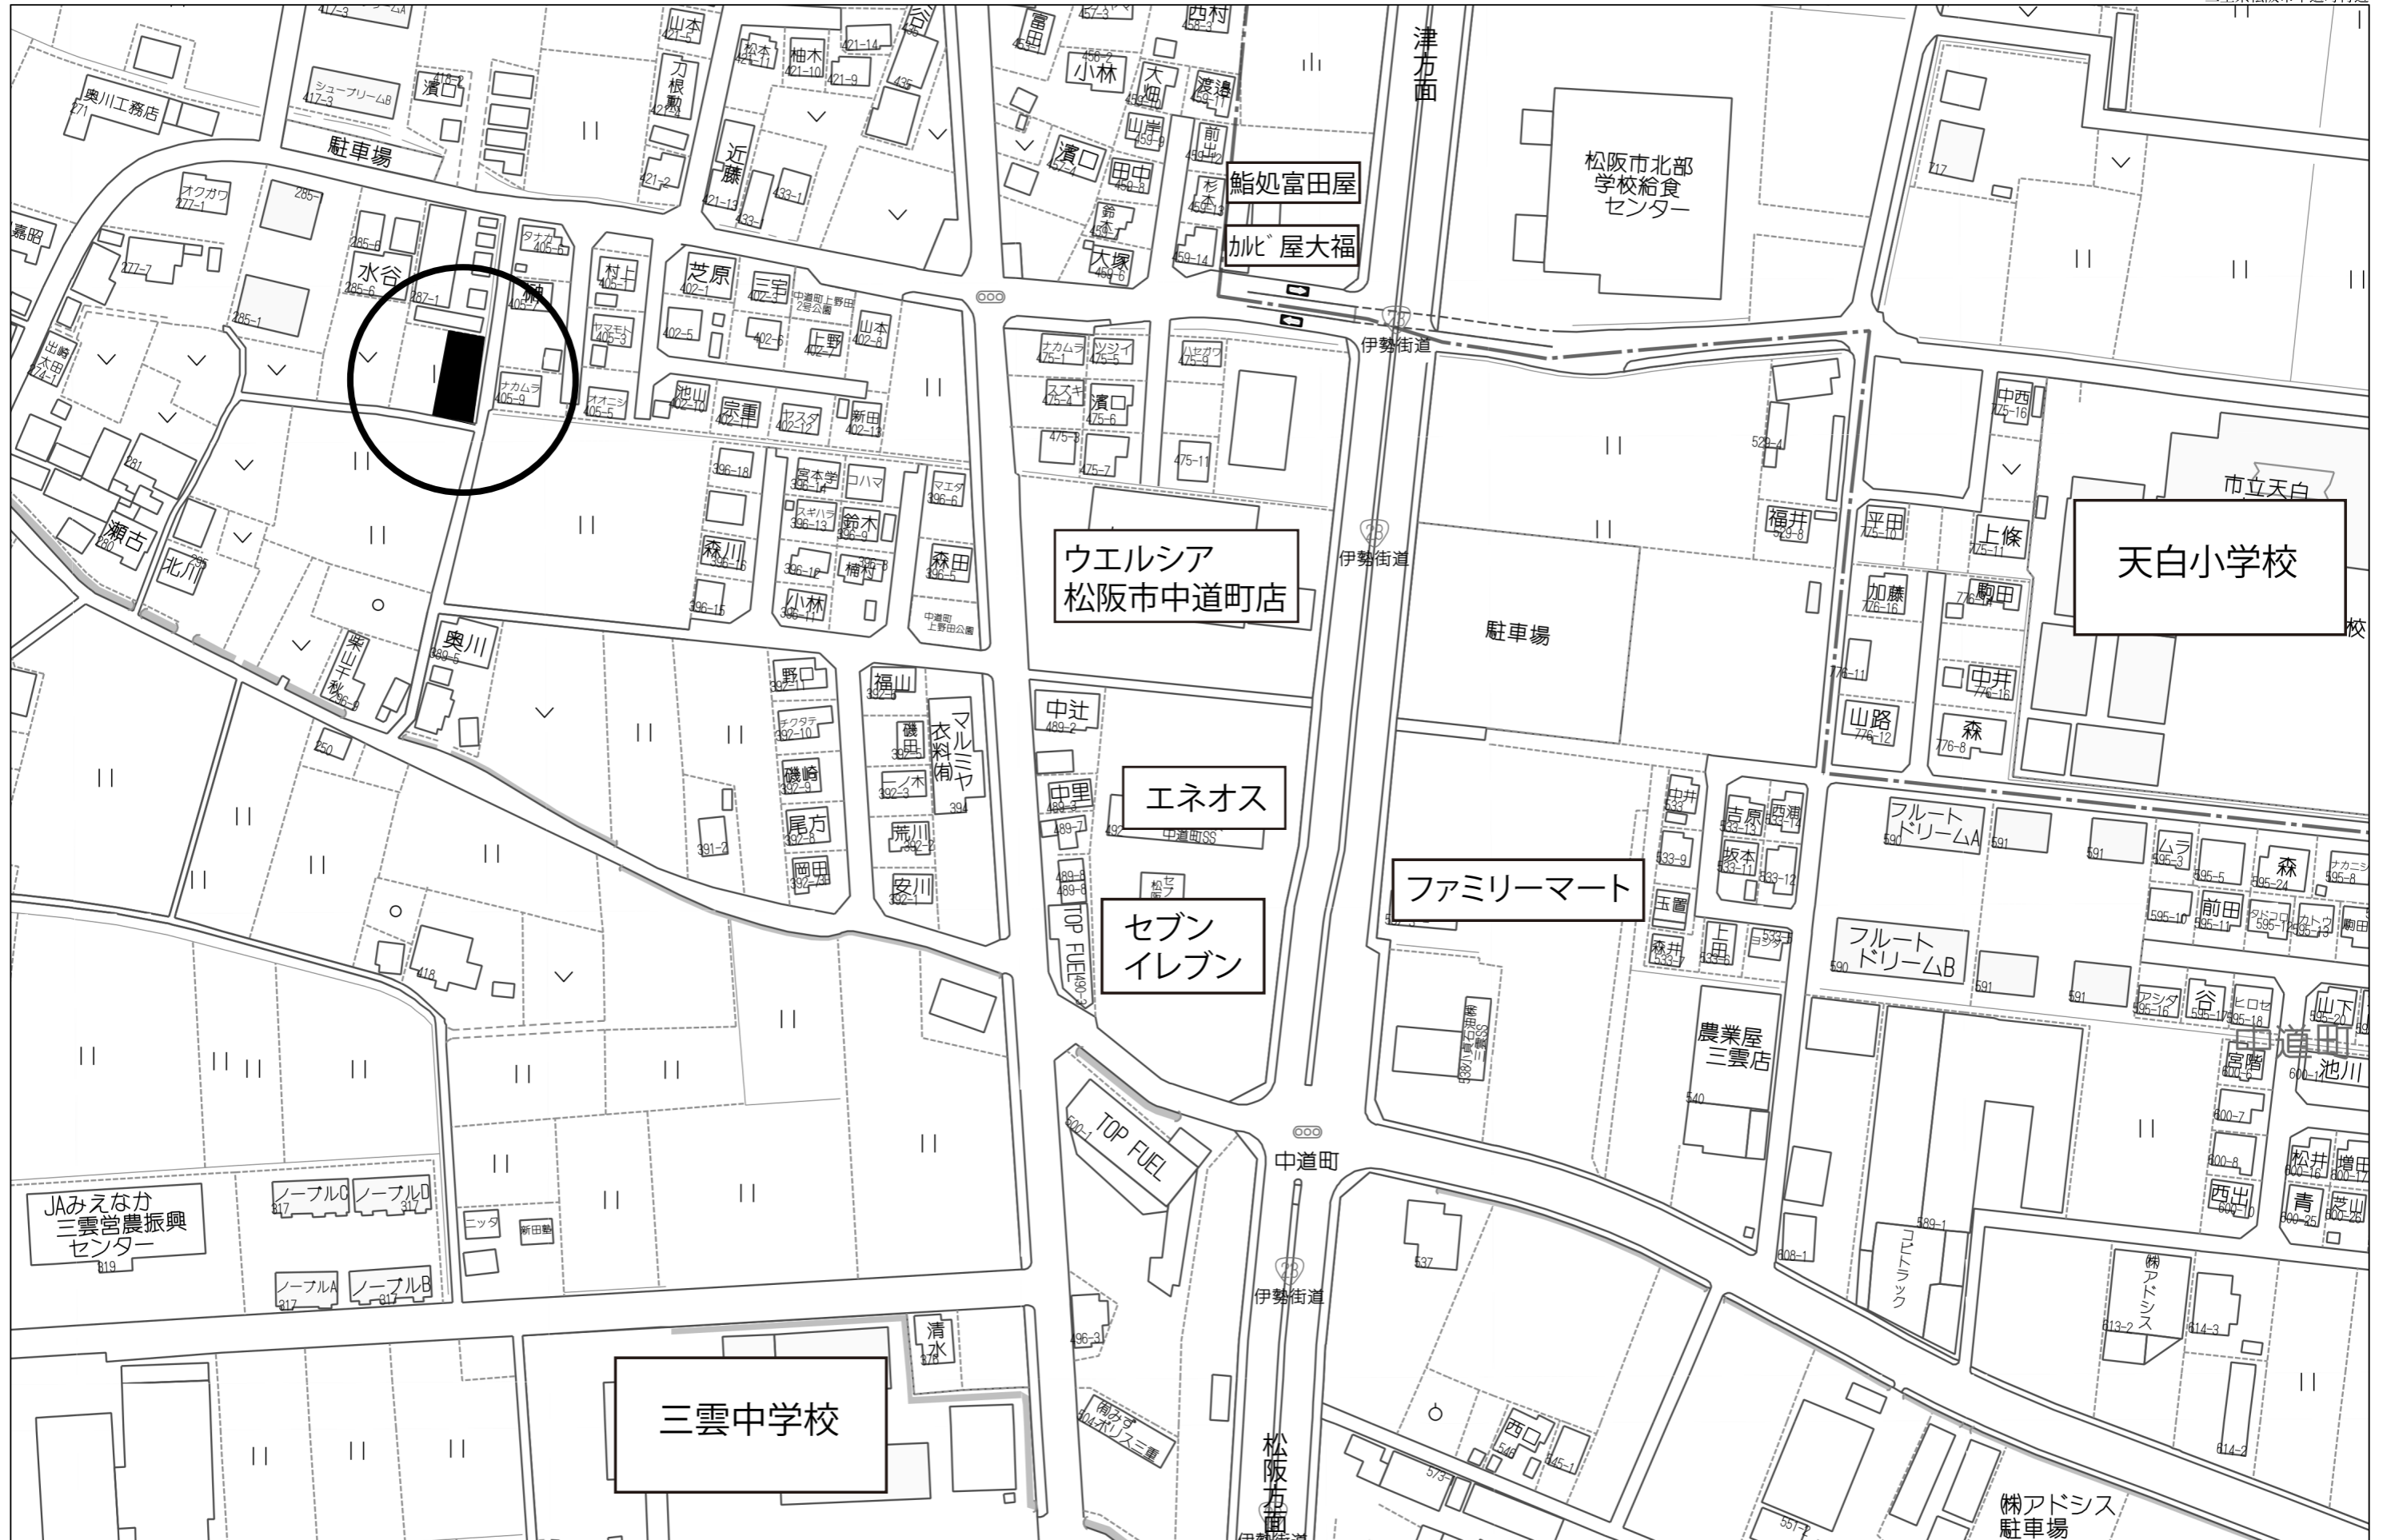

【対象物件所在地：松阪市中道町字北浦289-1】

【ナビ検索住所：松阪市中道町405-9 周辺】

三重県松阪市中道町付近

80m

1:1613